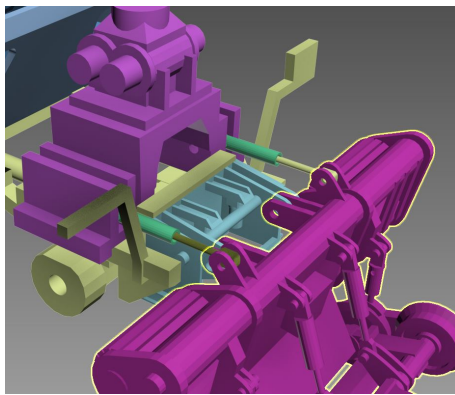

Débroussailleuse Mercedes MC130

AXE rotatif

Petit point de colle ICI des deux cotés **UNIQUEMENT**
L'axe vert clair, doit tourner sur lui même