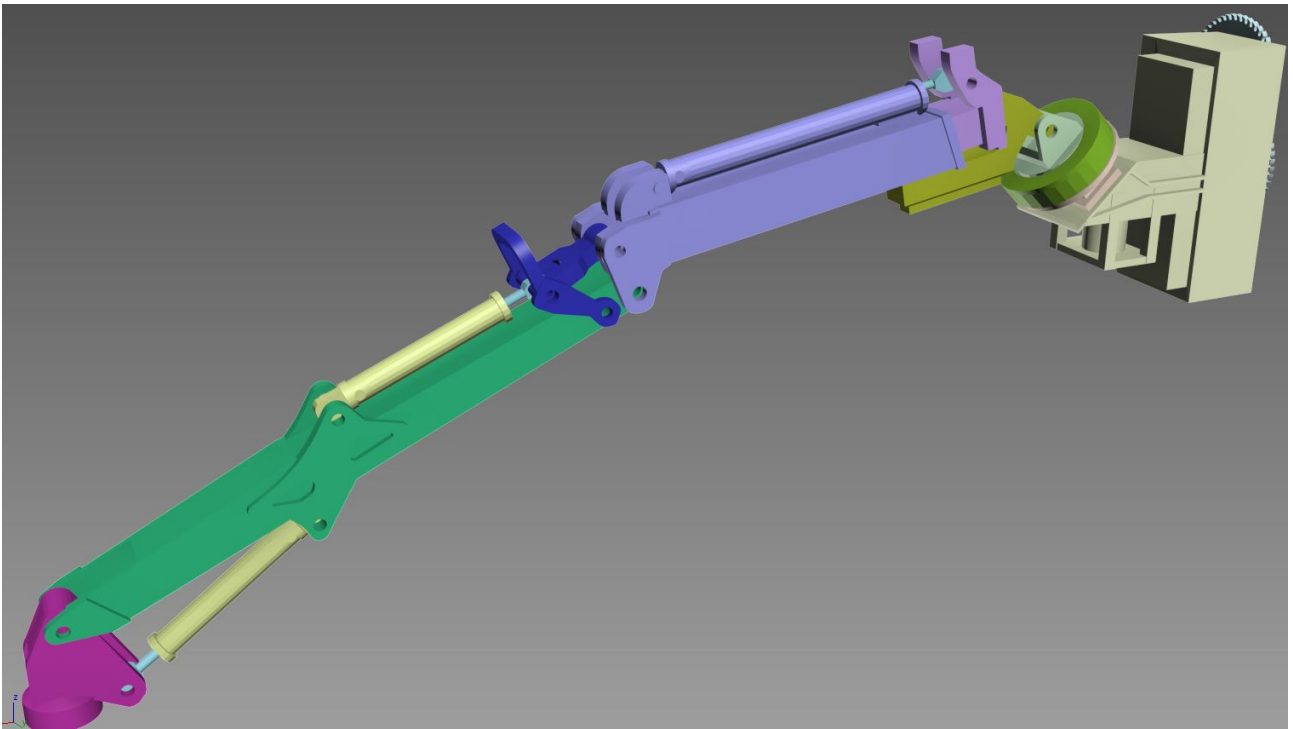

Débroussailleuse Mercedes MC130

AXE rotatif

Petit point de colle ICI des deux cotés **UNIQUEMENT**
L'axe vert clair, doit tourner sur lui même