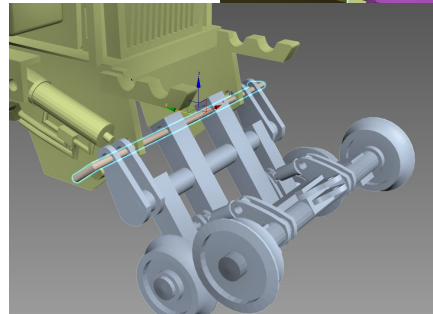

Débroussailleuse Mercedes MC130

AXE rotatif

Petit point de colle ICI des deux cotés **UNIQUEMENT**
L'axe vert clair, doit tourner sur lui même