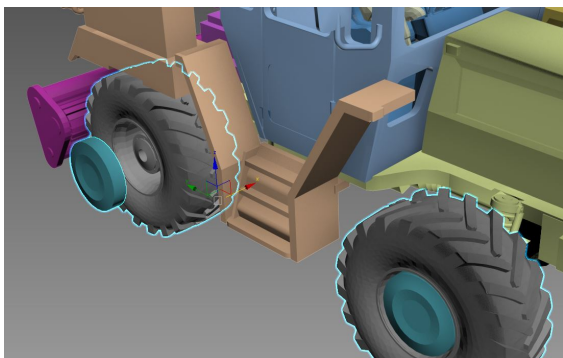

Débroussailleuse Mercedes MC130

AXE rotatif

Petit point de colle ICI des deux cotés **UNIQUEMENT**
L'axe vert clair, doit tourner sur lui même