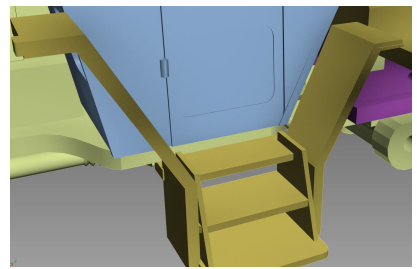

Débroussailleuse Mercedes MC130

AXE rotatif

Petit point de colle ICI des deux cotés **UNIQUEMENT**
L'axe vert clair, doit tourner sur lui même