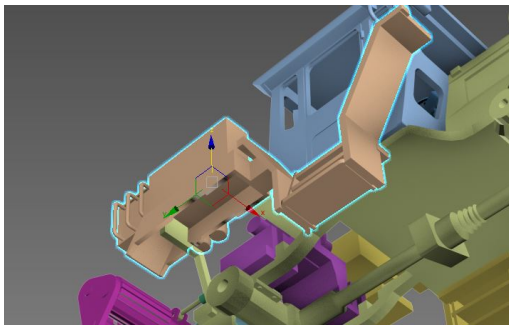

Débroussailleuse Mercedes MC130

AXE rotatif

Petit point de colle ICI des deux cotés **UNIQUEMENT**
L'axe vert clair, doit tourner sur lui même