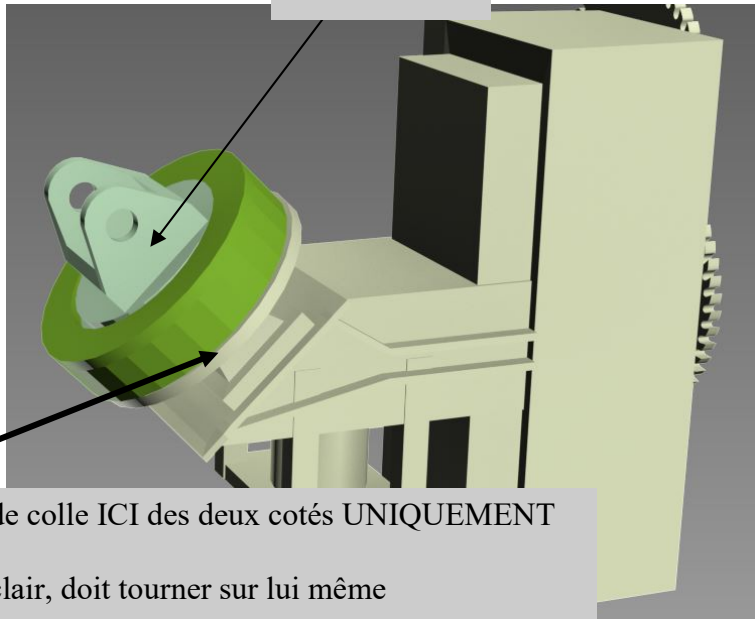

Débroussailleuse Mercedes MC130

AXE rotatif

Petit point de colle ICI des deux cotés **UNIQUEMENT**
L'axe vert clair, doit tourner sur lui même