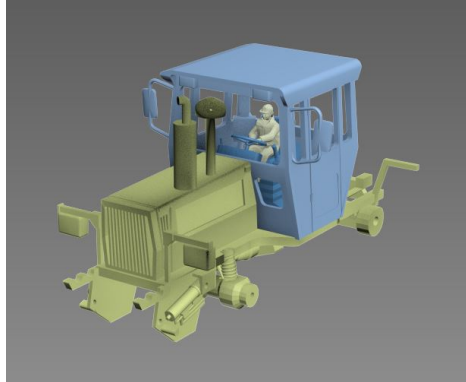

Débroussailleuse Mercedes MC130

AXE rotatif

Petit point de colle ICI des deux cotés **UNIQUEMENT**
L'axe vert clair, doit tourner sur lui même