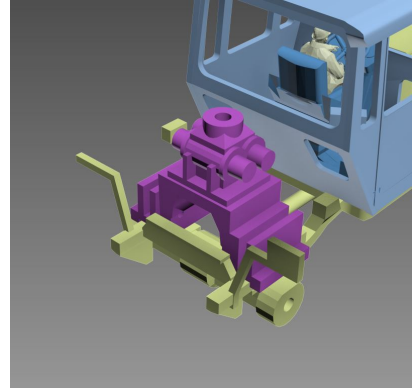

Débroussailleuse Mercedes MC130

AXE rotatif

Petit point de colle ICI des deux cotés **UNIQUEMENT**
L'axe vert clair, doit tourner sur lui même