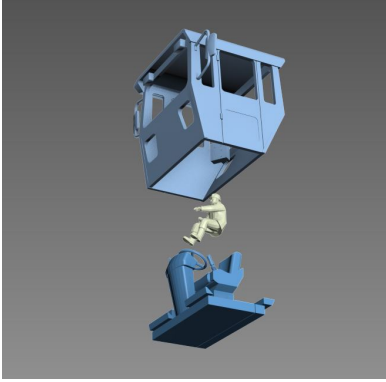

Débroussailleuse Mercedes MC130

AXE rotatif

Petit point de colle ICI des deux cotés **UNIQUEMENT**
L'axe vert clair, doit tourner sur lui même