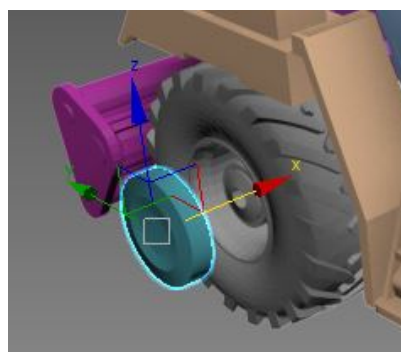

Débroussailleuse Mercedes MC130

AXE rotatif

Petit point de colle ICI des deux cotés **UNIQUEMENT**
L'axe vert clair, doit tourner sur lui même