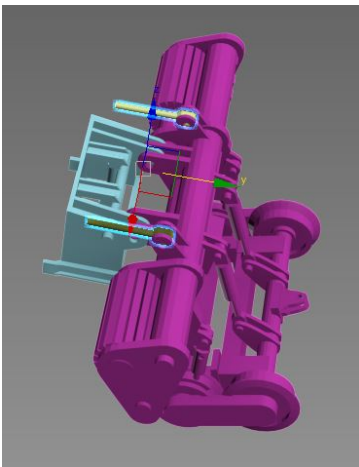

Débroussailleuse Mercedes MC130

AXE rotatif

Petit point de colle ICI des deux cotés **UNIQUEMENT**
L'axe vert clair, doit tourner sur lui même