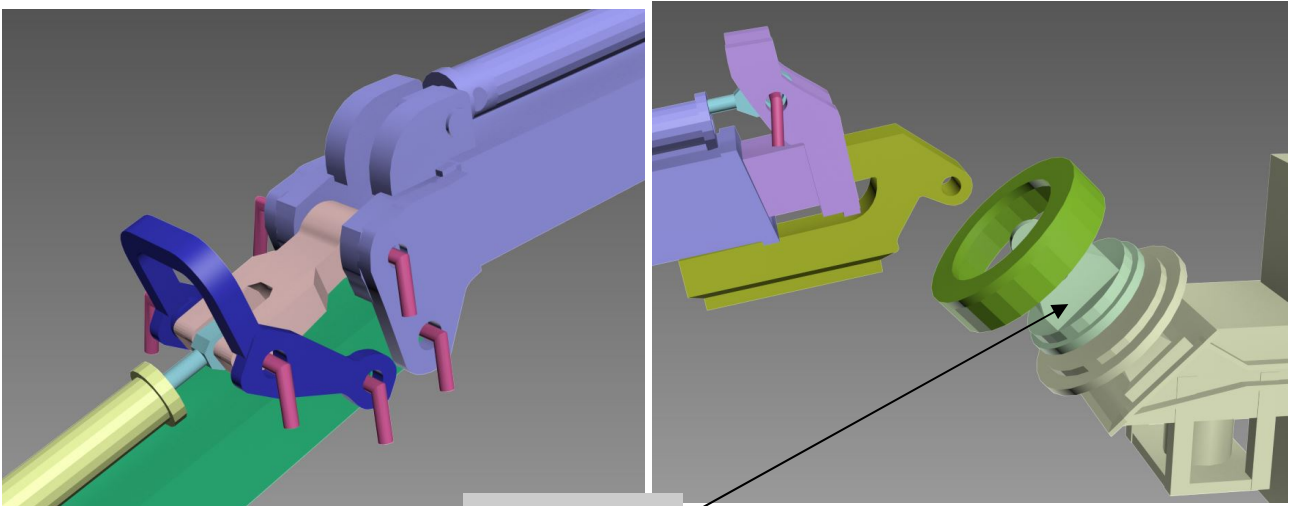

Débroussailleuse Mercedes MC130

AXE rotatif

Petit point de colle ICI des deux cotés **UNIQUEMENT**
L'axe vert clair, doit tourner sur lui même