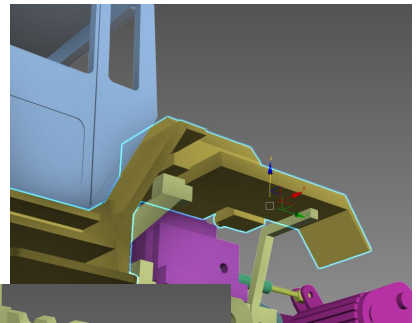

Débroussailleuse Mercedes MC130

AXE rotatif

Petit point de colle ICI des deux cotés **UNIQUEMENT**
L'axe vert clair, doit tourner sur lui même